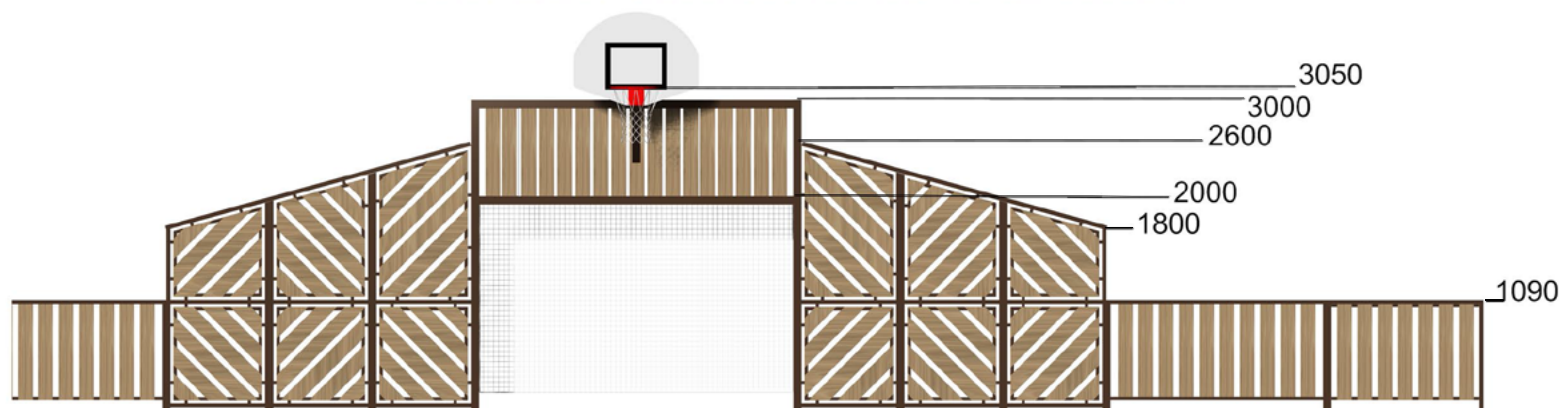

Terrain multisports Lud'eau  
créateur et  
fabricant français

REF TML1224B.E8028

## LUD'EAU BOIS - MÉTAL EPOXY RAL8028

DIMENSIONS STANDARDS UTILES (ESPACE DE JEUX) : 24X12 M hors options  
DIMENSIONS HORS TOUT : 25,80X12 M  
toutes autres dimensions réalisables sur demande

### CARACTERISTIQUES

**Structure :** en acier galvanisée à chaud à 500°C, dépôt de zing 275 g/m<sup>2</sup>, revêtu thermolaquage époxy polyester QUALICOAT cuite RAL 8028, 7 autres choix (voir nuancier), tube 80x80 mm, 80x40 mm, 100x40 mm ép.2 mm

**Remplissage:** lame bois, section 140 x 32 mm en Epicéa Finlande ou Suède, catégorie 5, certifié PEFC traité autoclave classe 3

L'ensemble est conforme à la norme **NF EN 15 312**